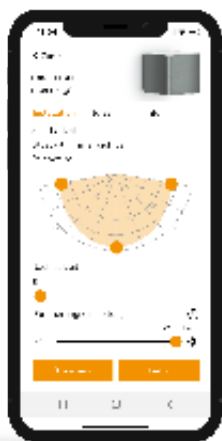

Connected lighting. Setzen Sie auf das Licht der Zukunft.

Bluetooth ist mittlerweile der Standard für die kabellose Datenübertragung. Praktisch, dass sich nun auch Außenleuchten von STEINEL damit miteinander vernetzen lassen – auch produktübergreifend. Mit der kostenlosen STEINEL App können Sie nun individuelle Einstellungen vornehmen und Lichtszenen definieren.

Die Einstellungen der einzelnen Leuchten, das Zusammenschalten mehrerer Leuchten zu einer Gruppe, alles bequem per App.

Kabellos vernetzbar. Bluetooth Mesh Technologie.

Sie haben jetzt beispielsweise die Möglichkeit Ihre Wege- oder Wandleuchten kabellos mit den Gartenleuchten zu vernetzen. Sobald nun Gäste eintreffen werden Haus und Garten perfekt in